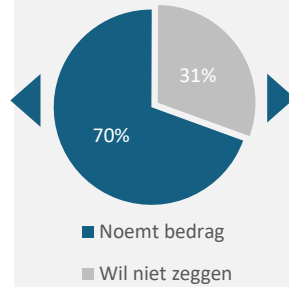

Gemiddeld rapportcijfer: 7,9

Gemiddelde bestedingen: € 46,55

Met wie bezoekt u het evenement voornamelijk?

Heeft u vooraf afgesproken?

Hoe lang denkt u het evenement te gaan bezoeken?

Besteding

Hoeveel denkt u uit te geven tijdens het evenement?

Gemiddelde besteding naar bezoekduur

Totaaloordeel

Totaaloordeel naar leeftijd en geslacht