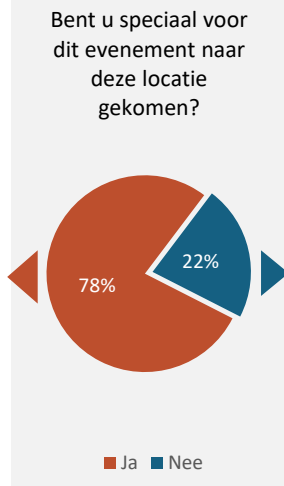

Gemiddeld rapportcijfer: 7,9

Gemiddelde bestedingen: € 46,55

Met wie bezoekt u het evenement voornamelijk?

Heeft u vooraf afgesproken?

Hoe lang denkt u het evenement te gaan bezoeken?

Besteding

Hoeveel denkt u uit te geven tijdens het evenement?

Gemiddelde besteding naar bezoekduur

Totaaloordeel

Totaaloordeel naar leeftijd en geslacht