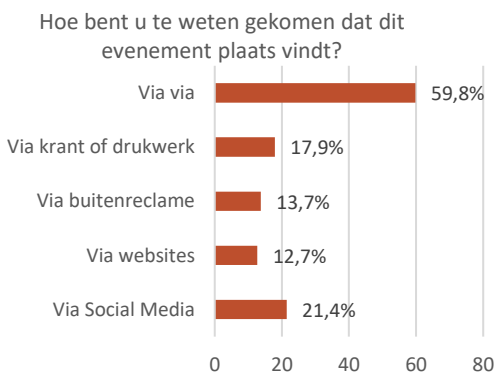

Gemiddeld rapportcijfer: 7,9

Gemiddelde bestedingen: € 46,55

Met wie bezoekt u het evenement voornamelijk?

Heeft u vooraf afgesproken?

Hoe lang denkt u het evenement te gaan bezoeken?

Besteding

Hoeveel denkt u uit te geven tijdens het evenement?

Gemiddelde besteding naar bezoekduur

Totaaloordeel

Totaaloordeel naar leeftijd en geslacht