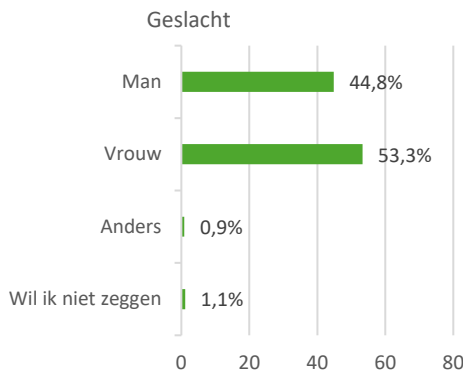

Gemiddeld rapportcijfer: 7,9

Gemiddelde bestedingen: € 46,55

Met wie bezoekt u het evenement voornamelijk?

Heeft u vooraf afgesproken?

Hoe lang denkt u het evenement te gaan bezoeken?

Besteding

Hoeveel denkt u uit te geven tijdens het evenement?

Gemiddelde besteding naar bezoekduur

Totaaloordeel

Totaaloordeel naar leeftijd en geslacht