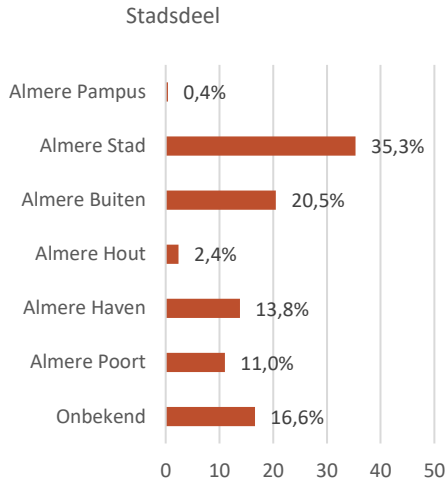

Gemiddeld rapportcijfer: 7,9

Gemiddelde bestedingen: € 46,55

Met wie bezoekt u het evenement voornamelijk?

Heeft u vooraf afgesproken?

Hoe lang denkt u het evenement te gaan bezoeken?

Besteding

Hoeveel denkt u uit te geven tijdens het evenement?

Gemiddelde besteding naar bezoekduur

Totaaloordeel

Totaaloordeel naar leeftijd en geslacht