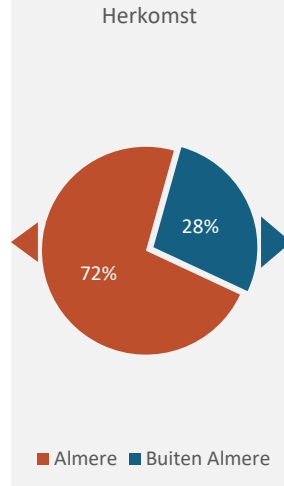

Gemiddeld rapportcijfer: 7,9

Gemiddelde bestedingen: € 46,55

Met wie bezoekt u het evenement voornamelijk?

Heeft u vooraf afgesproken?

Hoe lang denkt u het evenement te gaan bezoeken?

Besteding

Hoeveel denkt u uit te geven tijdens het evenement?

Gemiddelde besteding naar bezoekduur

Totaaloordeel

Totaaloordeel naar leeftijd en geslacht