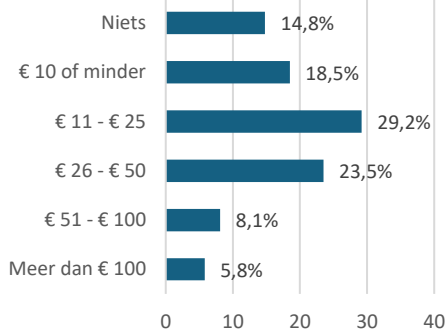

Gemiddeld rapportcijfer: 7,9

Gemiddelde bestedingen: € 46,55

Met wie bezoekt u het evenement voornamelijk?

Heeft u vooraf afgesproken?

Hoe lang denkt u het evenement te gaan bezoeken?

Besteding

Hoeveel denkt u uit te geven tijdens het evenement?

Gemiddelde besteding naar bezoekduur

Totaaloordeel

Totaaloordeel naar leeftijd en geslacht