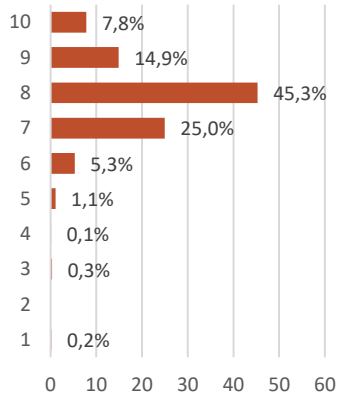

Gemiddeld rapportcijfer: 7,9

Gemiddelde bestedingen: € 46,55

Met wie bezoekt u het evenement voornamelijk?

Heeft u vooraf afgesproken?

Hoe lang denkt u het evenement te gaan bezoeken?

Besteding

Hoeveel denkt u uit te geven tijdens het evenement?

Gemiddelde besteding naar bezoekduur

Totaaloordeel

Totaaloordeel naar leeftijd en geslacht