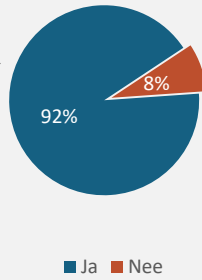

Gemiddeld rapportcijfer: 7,9

Gemiddelde bestedingen: € 46,55

Met wie bezoekt u het evenement voornamelijk?

Heeft u vooraf afgesproken?

Hoe lang denkt u het evenement te gaan bezoeken?

Besteding

Hoeveel denkt u uit te geven tijdens het evenement?

Gemiddelde besteding naar bezoekduur

Totaaloordeel

Totaaloordeel naar leeftijd en geslacht