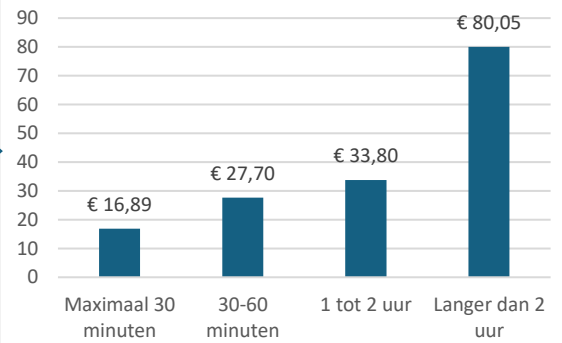

Gemiddeld rapportcijfer: 7,9

Gemiddelde bestedingen: € 46,55

Met wie bezoekt u het evenement voornamelijk?

Heeft u vooraf afgesproken?

Hoe lang denkt u het evenement te gaan bezoeken?

Besteding

Hoeveel denkt u uit te geven tijdens het evenement?

Gemiddelde besteding naar bezoekduur

Totaaloordeel

Totaaloordeel naar leeftijd en geslacht