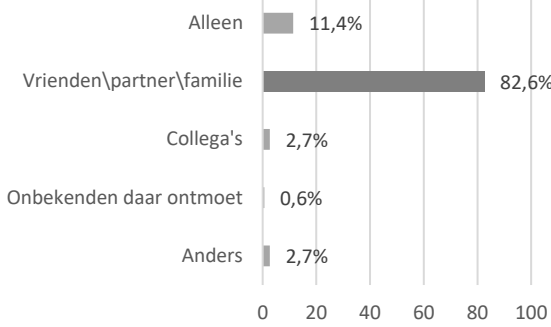

Gemiddeld rapportcijfer: 7,9

Gemiddelde bestedingen: € 46,55

Met wie bezoekt u het evenement voornamelijk?

Heeft u vooraf afgesproken?

Hoe lang denkt u het evenement te gaan bezoeken?

Besteding

Hoeveel denkt u uit te geven tijdens het evenement?

Gemiddelde besteding naar bezoekduur

Totaaloordeel

Totaaloordeel naar leeftijd en geslacht