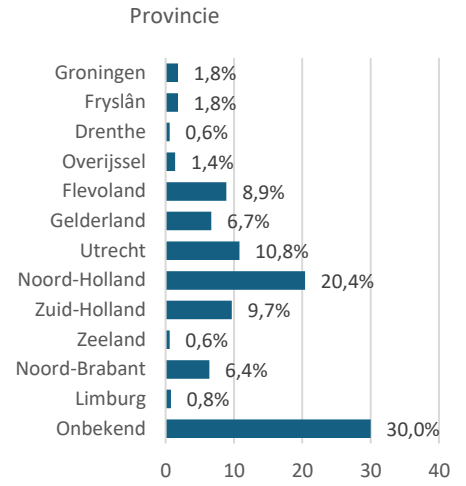

Gemiddeld rapportcijfer: 7,9

Gemiddelde bestedingen: € 46,55

Met wie bezoekt u het evenement voornamelijk?

Heeft u vooraf afgesproken?

Hoe lang denkt u het evenement te gaan bezoeken?

Besteding

Hoeveel denkt u uit te geven tijdens het evenement?

Gemiddelde besteding naar bezoekduur

Totaaloordeel

Totaaloordeel naar leeftijd en geslacht