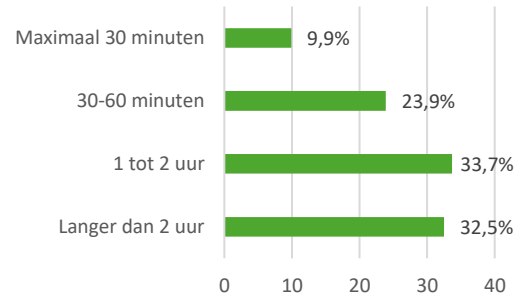

Gemiddeld rapportcijfer: 7,9

Gemiddelde bestedingen: € 46,55

Met wie bezoekt u het evenement voornamelijk?

Heeft u vooraf afgesproken?

Hoe lang denkt u het evenement te gaan bezoeken?

Besteding

Hoeveel denkt u uit te geven tijdens het evenement?

Gemiddelde besteding naar bezoekduur

Totaaloordeel

Totaaloordeel naar leeftijd en geslacht