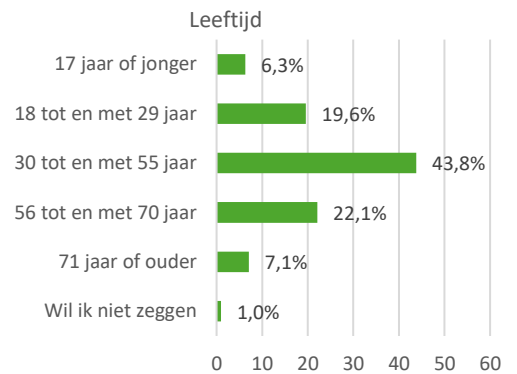

Gemiddeld rapportcijfer: 7,9

Gemiddelde bestedingen: € 46,55

Met wie bezoekt u het evenement voornamelijk?

Heeft u vooraf afgesproken?

Hoe lang denkt u het evenement te gaan bezoeken?

Besteding

Hoeveel denkt u uit te geven tijdens het evenement?

Gemiddelde besteding naar bezoekduur

Totaaloordeel

Totaaloordeel naar leeftijd en geslacht